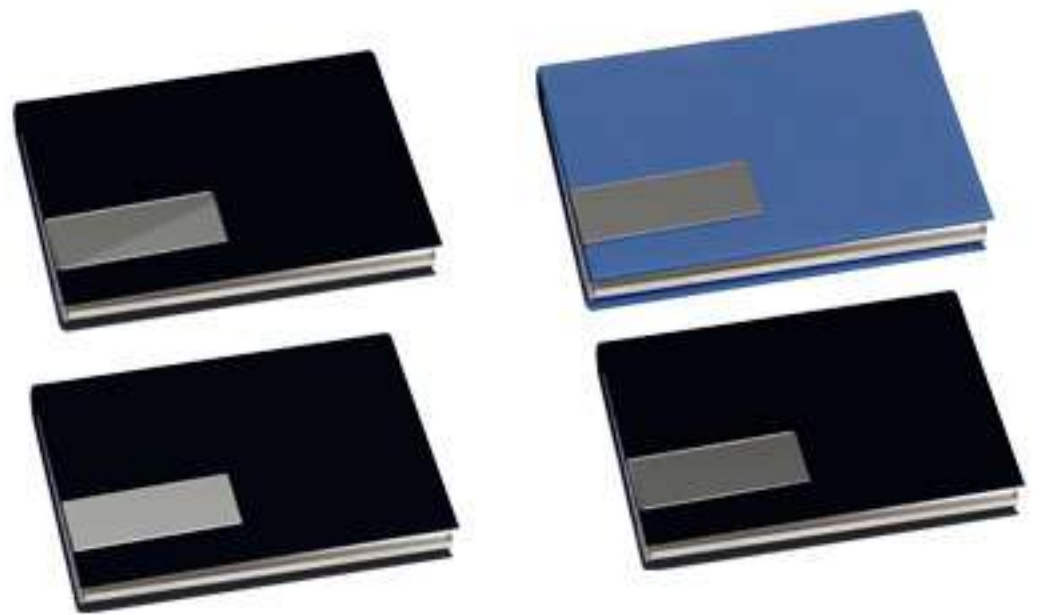

Fab2-MGray